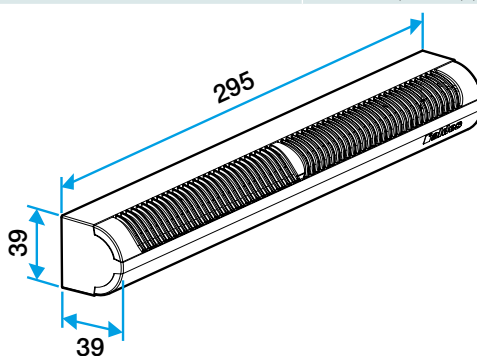

- entrée d'air autoréglable acoustique,
- s'installe sur une menuiserie,
- existe en différents coloris.

Accessoires

Désignations	Références
Flasque long - Blanc	11011413
Flasque long - Chêne	11011414
Flasque long - Marron	11011415
Flasque long - Noir	11011416
Flasque long - Aluminium	11011417
Flasque long - Chêne clair	11011418
Flasque long - Ivoire	11011419
Mini Auvent standard menuiserie - Blanc	11011184
Mini Auvent standard menuiserie - Aluminium	11011185
Mini Auvent standard menuiserie - Noir	11011186
Mini Auvent standard menuiserie - Marron	11011187
Mini Auvent standard menuiserie - Chêne	11011188
Mini Auvent standard menuiserie - Chêne clair	11011189
Mini Auvent standard menuiserie - Ivoire	11011190
Mini auvent APP - Blanc	11011247
Mini auvent APP - Aluminium	11011248
Mini auvent APP - Noir	11011249
Mini auvent APP - Marron	11011250
Mini auvent APP - Chêne	11011251
Mini auvent APP - Ivoire	11011252
Mini auvent APP - Chêne clair	11011255

Données générales

Références	Matière de l'isolant	Couleur
11011176	-	Chêne

Données dimensionnelles

Références	H (mm)	L (mm)	Fente (mm)	I (mm)
11011176	39	295	(250 x 12);(265 x 17)	39

Entraxe : 275 mm

Données aérauliques