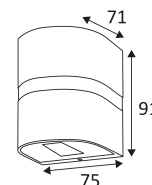

ALMA R

- Applique murale pour éclairage extérieur.
- Eclairage "up&down".
- Convertisseur non dimmable intégré dans l'appareil.

Ce produit contient 2 source(s) lumineuse(s) d'efficacité énergétique G.

CODE	COULEUR	MATIÈRE	AC	LED	T° (K)	LED Lumen	System Lumen	α
OU431WW24	ANTHRACITE	FONTE D'ALUMINIUM	AC 230V	6W	3000K	200 Lm	135 Lm	40° / 80°

Montage sur un mur uniquement. Ce luminaire éclaire avec 2 zones d'éclairage.

Usage extérieur.

Protection contre les poussières et contre les projections d'eau.

Résistance : 1 Joule.

Produit à isolation principale qui comporte des dispositifs reliant l'ensemble de ses parties métalliques accessibles au conducteur de protection.

Faisceau 40°.

Faisceau 80°.

Homologation CE.

IRC>80

"Durée de vie" des moteurs de lumière.

RG0.

Testé à 650°.

Alimentation incluse.

Garantie 3 ans.

Courbe photométrique disponible sur le site web: www.indigo-lighting.com

Driver remplaçable par un électricien.

LED remplaçable par un électricien.