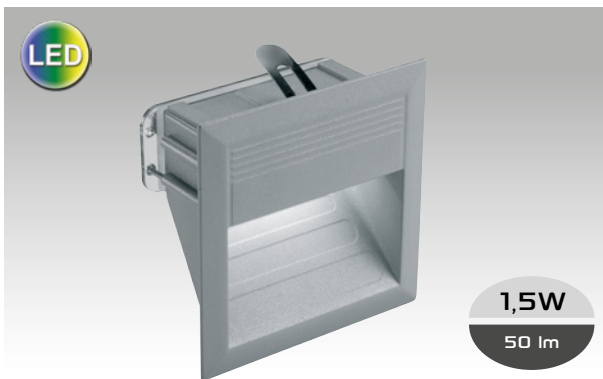

CERO

Corps et façade aluminium gris. Boîte d'encastrement. 2 presse-étoupes.

		14 LED		
	230V	IP65	IK07	850°
P (w)	Lumens	Teinte	Code	
1,2	40	○ 5000 K	0525	
1,2	-	● bleu	0526	

CARO

Corps et façade aluminium gris. Boîte d'encastrement. 2 presse-étoupes.

		18 LED		
	230V	IP65	IK07	850°
P (w)	Lumens	Teinte	Code	
1,2	50	○ 5000 K	0527	
1,2	-	● bleu	0528	