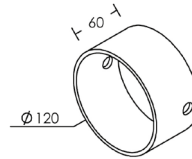

CERO

Corps et façade aluminium gris. Boîte d'encastrement. 2 presse-étoupes.

		14 LED		
	230V	IP65	IK07	850°
P (w)	Lumens	Teinte	Code	
1,2	40	○ 5000 K	0525	
1,2	-	● bleu	0526	

CARO

Corps et façade aluminium gris. Boîte d'encastrement. 2 presse-étoupes.

		18 LED		
	230V	IP65	IK07	850°
P (w)	Lumens	Teinte	Code	
1,2	50	○ 5000 K	0527	
1,2	-	● bleu	0528	