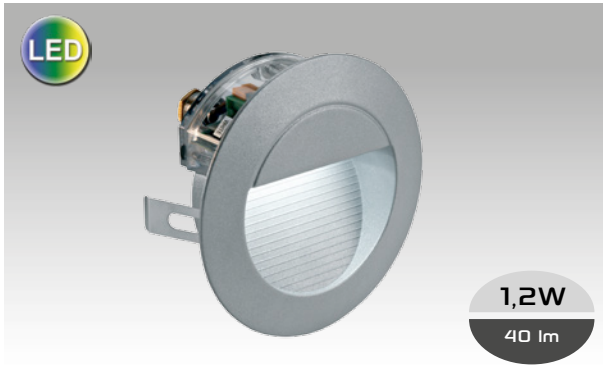

CERO

Corps et façade aluminium gris. Boîte d'encastrement. 2 presse-étoupes.

		14 LED		
	230V	IP65	IK07	850°
P (w)	Lumens	Teinte	Code	
1,2	40	○ 5000 K	0525	
1,2	-	● bleu	0526	

CARO

Corps et façade aluminium gris. Boîte d'encastrement. 2 presse-étoupes.

		18 LED		
	230V	IP65	IK07	850°
P (w)	Lumens	Teinte	Code	
1,2	50	○ 5000 K	0527	
1,2	-	● bleu	0528	