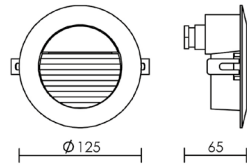

CERO

Corps et façade aluminium gris. Boîte d'encastrement. 2 presse-étoupes.

		14 LED		
	230V	IP65	IK07	850°
P (w)	Lumens	Teinte	Code	
1,2	40	○ 5000 K	0525	
1,2	-	● bleu	0526	

CARO

Corps et façade aluminium gris. Boîte d'encastrement. 2 presse-étoupes.

		18 LED		
	230V	IP65	IK07	850°
P (w)	Lumens	Teinte	Code	
1,2	50	○ 5000 K	0527	
1,2	-	● bleu	0528	