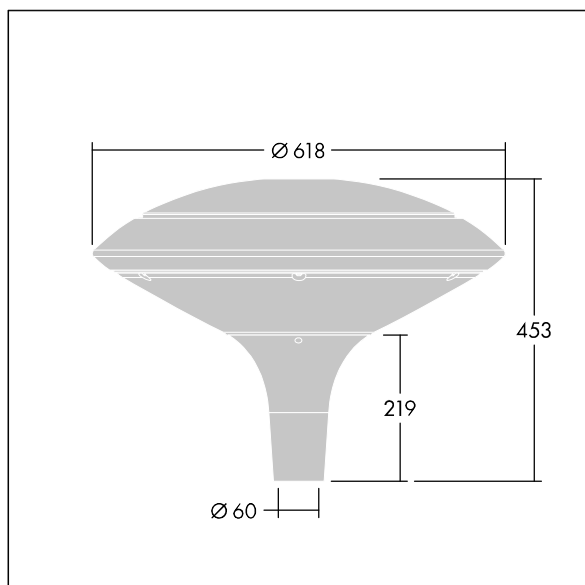

LED 26W PLI24L35-722-740RS	CB	ISO 9223 C5	PLUG 11	IP66	IK08	CE	Ta25
----------------------------	----	----------------	------------	------	------	----	------

Plurio

Plurio Indirect : Lanterne LED décorative à montage top avec distribution Radialement symétrique. Driver avec 24 LED entraînés à 350mA. Classe électrique II, IP66, IK08. Base : coulé aluminium, thermopoudré gris anthracite 900 sablé. Chapeau : forme disque, aluminium, texturé gris anthracite 900 sablé. Diffuseur : anti-UV, transparent Polycarbonate (PC) avec prismes anti-éblouissement. Optique à réflecteur indirect Livré avec LED blanc variable 2 200 - 4 000 K. Montage top sur mât de Ø 60mm.

Émissions lumineuses vers le haut inférieures à 1 %.

Dimensions : Ø618 x 453 mm
 Puissance du luminaire: 26 W
 Flux lumineux du luminaire: 2973 lm
 Efficacité lumineuse du luminaire: 114 lm/W
 Poids : 11 kg
 Scx : 0.151 m²

TLG_PLRL_F_IDC_ANT.jpg

TLG_PLRL_M_IDC_T60.wmf

TL_PLI24L35RS722740.ltd

Position de la lampe: STD - Standard
 Source lumineuse: LED
 Flux lumineux du luminaire*: 2973 lm
 Efficacité lumineuse du luminaire*: 114 lm/W
 Indice min. de rendu des couleurs: 70
 Convertisseur: 2 x 87500877 LCO 40/200-1050/64 NF
 C ADV3