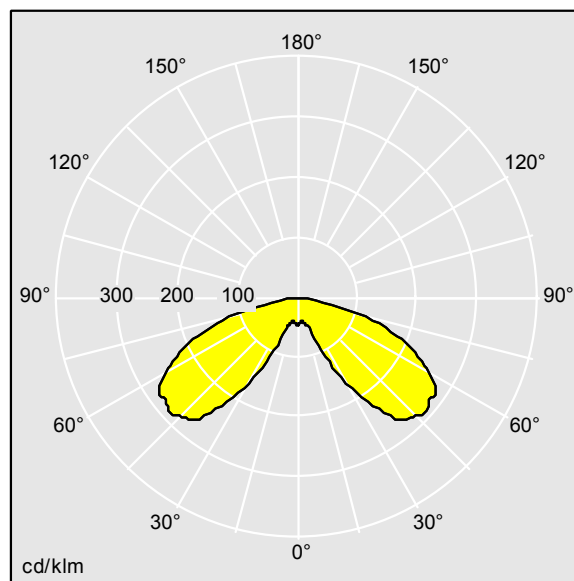

LED 26W PLI24L35-722-740RS	CB	ISO 9223 C5	PLUG 11	IP66	IK08	CE	Ta25
----------------------------	----	----------------	------------	------	------	----	------

Plurio

Plurio Indirect : Lanterne LED décorative à montage top avec distribution Radialement symétrique. Driver avec 24 LED entraînés à 350mA. Classe électrique II, IP66, IK08. Base : coulé aluminium, thermopoudré gris anthracite 900 sablé. Chapeau : forme disque, aluminium, texturé gris anthracite 900 sablé. Diffuseur : anti-UV, transparent Polycarbonate (PC) avec prismes anti-éblouissement. Optique à réflecteur indirect Livré avec LED blanc variable 2 200 - 4 000 K. Montage top sur mât de Ø 60mm.

Émissions lumineuses vers le haut inférieures à 1 %.

Dimensions : Ø618 x 453 mm
 Puissance du luminaire: 26 W
 Flux lumineux du luminaire: 2973 lm
 Efficacité lumineuse du luminaire: 114 lm/W
 Poids : 11 kg
 Scx : 0.151 m²

TLG_PLRL_F_IDC_ANT.jpg

TLG_PLRL_M_IDC_T60.wmf

TL_PLI24L35RS722740.ltd

Position de la lampe: STD - Standard
 Source lumineuse: LED
 Flux lumineux du luminaire*: 2973 lm
 Efficacité lumineuse du luminaire*: 114 lm/W
 Indice min. de rendu des couleurs: 70
 Convertisseur: 2 x 87500877 LCO 40/200-1050/64 NF
 C ADV3