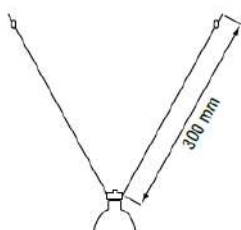

ARIES

Spot sur câble

réf. 350020

réf. 349920

12V

IP20

sans
lampe

IK02

CE

Descriptif :

- Spot sur câble
- Pour lampe MR16 - culot GU5.3 - max 50W Compatible halogène ou LED selon l'alimentation choisie

REF	Désignation	Lampes préconisées
349920	ARIES 15CM	1 lampe GU5,3 max. 50W
350020	ARIES 30CM	1 lampe GU5,3 max. 50W