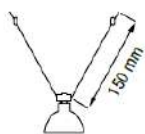

réf. 349920

12V

IP20

sans
lampe

IK02

CE

Descriptif :

- Spot sur câble
- Pour lampe MR16 - culot GU5.3 - max 50W Compatible halogène ou LED selon l'alimentation choisie

REF	Désignation	Lampes préconisées
349920	ARIES 15CM	1 lampe GU5,3 max. 50W
350020	ARIES 30CM	1 lampe GU5,3 max. 50W