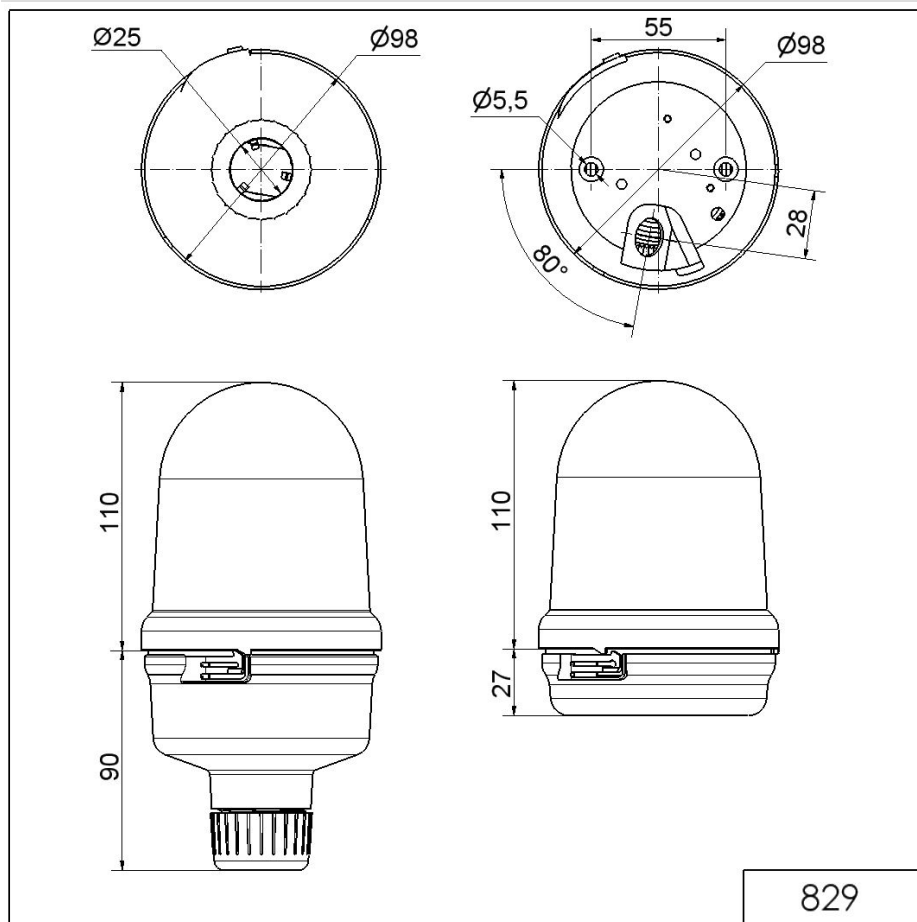

Midi Feux sur fond plat / Feu tournant DEL 829

Feu tournant DEL RM 115-230VAC BU

DESSIN

! Pour plus d'informations sur l'installation et le montage, reportez-vous au guide d'utilisation approprié sur www.werma.com. Cette copie imprimée est pour information seulement et est sujette à modification.