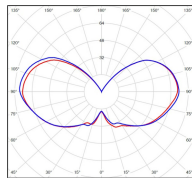

## Données techniques

Tension nominale	230V AC
Plage de tension d'entrée	230 - 250 V AC
Driver output	-
Alimentation output	-
Classe	1
IP	44
IK	-
Diffuseur	Verre dépoli
Paralume	-
Source	E27
Température de couleur réelle	-
Flux total sortant	- lm
Consommation totale	- W
Classe énergétique	Classe de la lampe (non fournie)
Efficacité lumineuse	-
IRC	-
SDCM	-
Espacement conseillé (PMR Emoy - 20 lux)	2,5 m
Hauteur de placement	2 m
Largeur du placement	2 m
Optique	-
Dimmable	-
Ta	-
Durée de vie LED	-
Plage de température ambiante	-10 ~50°C
UGR	-
ULR	-
Distorsion harmonique THDI	-
Fixation	Oui
Détection	Non
Avec prise IP55	Non