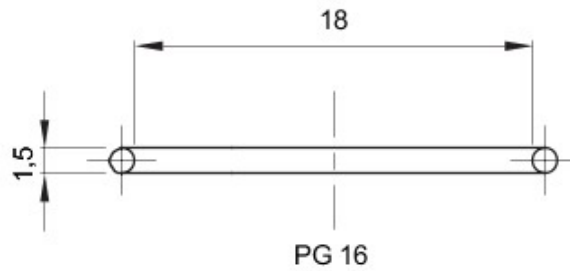

Pour bouchons en pas
Electrocod

PG16 Description
36B

Joint torique

DIMENSIONS

GEWISS S.A.S. 1, Rue du Rio Salado 91940
Les Ulis Cedex
Tel : +33 1 64 86 80 80

www.gewiss.com
www.gewiss@gewiss.fr
Dernière mise à jour 21/02/2020