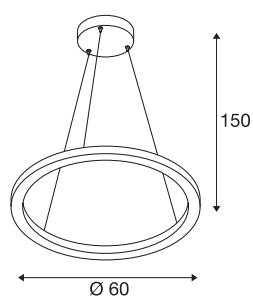

## INFORMATIONS TECHNIQUES

Réf.	1002909
Code IP	IP 20
Montage	En saillie
Détails de montage	Plafond
Variable	Oui
Technologie de variation de l'éclairage	DALI
Tension nominale primaire	220-240V ~50/60Hz
Courant / tension secondaire	600 mA
Classe de protection	I
Puissance en watts	24 W
Température ambiante minimale	-20 °C
Température ambiante maximale	50 °C
Puissance de veille assignée	0.5 W
Hauteur du courant d'appel	30 A
Durée du courant d'appel	2 µs
Effet stroboscopique (SVM)	0.08
Lumen	1480 / 1550 lm
Température de couleur	3000/4000 Kelvin
Coloris	noir
IRC	90
Données LXXBXX	L70B50
Durée de vie	30000 h

## Source Lumineuse

916474	
--------	---

<b>Sortie lumineuse</b>	direct - indirect
<b>Risk Group</b>	1
<b>Hauteur</b>	3 cm
<b>Diamètre</b>	60 cm
<b>Longueur du câble de suspension</b>	300 cm
<b>Poids net</b>	1.874 kg
<b>Poids brut</b>	3.757 kg
<b>Page du BIG WHITE</b>	770