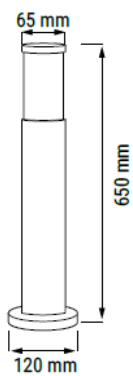

# TUMULUS

Borne extérieure

**Descriptif :**

- Borne en aluminium
- Coloris gris anthracite
- 230V 50Hz
- Pour lampe E27 max. 60 W

| CODE   | Puissance            |
|--------|----------------------|
| 002242 | 1 lampe E27 max. 60W |