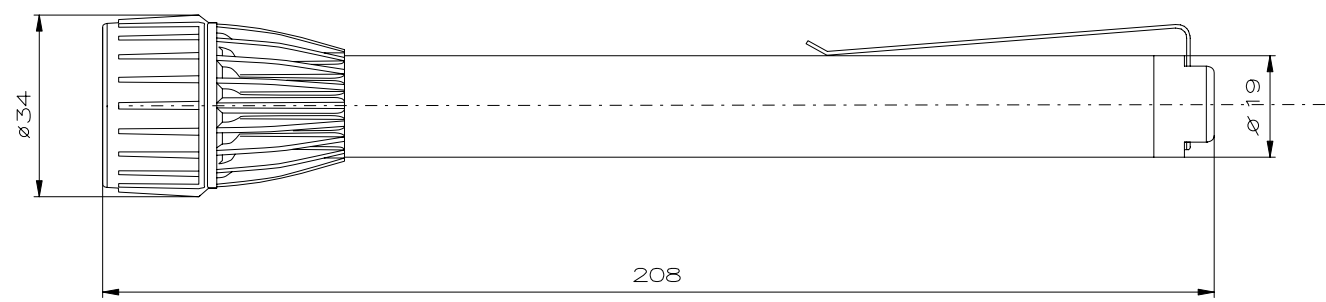

C

D

E

F

"Schutzvermerk nach DIN 34 beachten" / "Copyright reserved"

**Description:** Ex-torchlight Stabex mini LED  
**Beschreibung:** Ex-Stableuchte Stabex mini LED

Rev.st/ Zust.	Revision/ Änderung	Date/ Datum	Name/ Name	Date/ Datum	03.07.2008	Material-No./ Material-Nr.:
				Expert/ Bearbeiter	Röther	
				1:1	Dimension unit: mm Maßeinheit: mm	1136000006