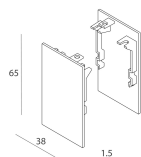

COMPLETION ACCESSORIES

LUCKY MINI: COPPIA TESTATE NE

103509.02

KIT GIUNZIONE MODULI P-30/LUCKY MINI

103317.99

MOUNTING ACCESSORIES

LUCKY MINI: CAVO DI SOSPENSIONE L=3000

103513.99