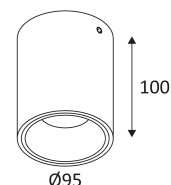

HAPPY 3

- Plafonnier rond fixe.
- Convertisseur non dimmable intégré dans l'appareil.

Ce produit contient 1 source(s) lumineuse(s) d'efficacité énergétique F.

CODE	COULEUR	MATIÈRE	AC	LED	T° (K)	LED Lumen	System Lumen
WA221WW05	NOIR MAT	ALUMINIUM	AC 230V	18W	3000K	1570 Lm	1170 Lm
WA221WW08	NOIR MAT - CHAMPAGNE	ALUMINIUM	AC 230V	18W	3000K	1570 Lm	1170 Lm
WA221WW17	NOIR MAT - ARGENT	ALUMINIUM	AC 230V	18W	3000K	1570 Lm	1170 Lm
WA221WW23	NOIR MAT - CHROME NOIR	ALUMINIUM	AC 230V	18W	3000K	1570 Lm	1170 Lm
WA221WW30	BLANC MAT	ALUMINIUM	AC 230V	18W	3000K	1570 Lm	1170 Lm
WA221WW49	BLANC MAT - CHAMPAGNE	ALUMINIUM	AC 230V	18W	3000K	1570 Lm	1170 Lm
WA221WW53	BLANC MAT - ARGENT	ALUMINIUM	AC 230V	18W	3000K	1570 Lm	1170 Lm
WA221WW22	BLANC MAT - CHROME NOIR	ALUMINIUM	AC 230V	18W	3000K	1570 Lm	1170 Lm