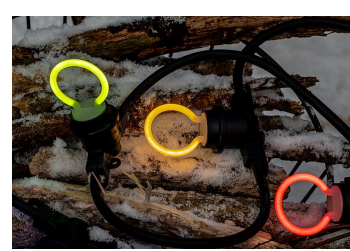

LED Neon G45 E27 2W Rouge

Numéro d'article 144343

BAI LED Party Bulb Neon G45 E27 2W Rouge 50lm 230V-240V 360° 50x80mm P45 BaiColour Lampe LED

La spectaculaire série Neon Led fait revivre les temps anciens. Cependant, avec cette version, la lumière est fournie par des puces LED écoénergétiques au lieu de l'ancienne technologie de néon polluante. Les tubes LED lumineux de forme plastique sont coulés dans un culot de lampe E27 afin que les lampes puissent être tournées dans n'importe quel douille E27. Peut également être utilisé à l'extérieur dans un support suspendu dans le cas de l'usage d'une douille appropriée (le support doit faire un joint étanche avec l'ampoule). Idéal à utiliser dans les cordes Bailey Light ou les pendentifs extérieurs pour pimenter les fêtes, les événements ou les patios. Disponible dans les couleurs blanc chaud (2700K), vert, bleu et rouge. Faible consommation d'énergie.