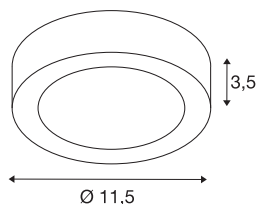

INFORMATIONS TECHNIQUES

Réf.	1004700
Code IP	IP 20
Montage	En saillie
Détails de montage	Plafond, Applique
Variable	Oui
Technologie de variation de l'éclairage	Variateur en fin de phase
Tension nominale primaire	220-240V ~50/60Hz
Courant / tension secondaire	200 mA
Classe de protection	I
Puissance en watts	8.2 W
Hauteur du courant d'appel	2 A
Durée du courant d'appel	50 µs
Effet stroboscopique (SVM)	0.08
Lumen	470 lm
Température de couleur	4000 Kelvin
Angle de rayonnement	110 °
Coloris	blanc
IRC	90
Durée de vie	50000 h
Répartition de l'intensité lumineuse	rotosymétrique
Sortie lumineuse	direct
Hauteur	3.5 cm

Source Lumineuse

916593	
--------	---

Diamètre	11.5 cm
Poids net	0.23 kg
Poids brut	0.246 kg
Page du BIG WHITE	320