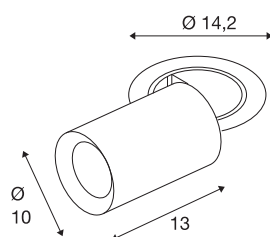

INFORMATIONS TECHNIQUES

Réf.	1007047
Nombre de sorties lumineuses différentes	1
Orientable ou inclinable	rotatif et pivotant
Montage	Encastrement
Détails de montage	Plafond
Courant / tension secondaire	700 mA
Classe de protection	III
Puissance en watts	25.4 W
Température ambiante minimale	-20 °C
Température ambiante maximale	40 °C
Lumen	2150 lm
Température de couleur	3000 Kelvin
Angle de rayonnement	20 °
Coloris	noir
IRC	90
UGR ≤	22
Données LXXBXX	L80B50
Durée de vie	50000 h
Risk Group	1
Longueur	13 cm
Diamètre	10 cm
Poids net	0.95 kg

Poids brut	1.017 kg
Forme de découpe	ronde
Profondeur d'encastrement	15 cm
Diamètre d'encastrement	13 cm