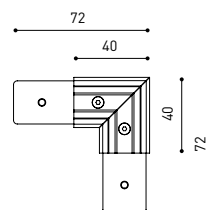

LUMINAIRE | DONNÉS ÉLECTRIQUES

Étanchéité	IP20
Contrôle sans fil	Veillez consulter
Longueur du tendeur	Max. 5 m
Type de rail	Track 48V
Poids	505 g
Poids avec emballage	725 g
Dimensions de l'emballage	740 x 135 x 78 mm
Unités par emballage	1
Matériaux	Aluminium / Acrylonitrile Butadiène Styrenène / Polycarbonate

TRACK 48V SURFACE
Corner 90° One Plane

*Electrical connection not included

TRACK 48V SURFACE SHORT

TRACK 48V SURFACE SHORT 1m	A338-21-00-	WT	NT
TRACK 48V SURFACE SHORT 2m	A338-22-00-	WT	NT
TRACK 48V SURFACE SHORT 3m	A338-23-00-	WT	NT
TRACK 48V SURFACE SHORT Corner 90° One Plane	A338-24-00-	WT	NT

TRACK 48V SURFACE SHORT
Corner 90° One Plane

*Electrical connection not included

48V SYSTEM TRACK 48V

DROP VOLTAGE TABLE

POWER (W)	CABLE SECTION (mm ²)	CABLE LENGTH (m)			
		5	10	20	30
100	0,75	50	50	X	X
	1,5	50	50	40	25
150	0,75	40	15	X	X
	1,5	50	40	20	X