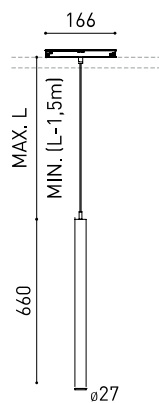

DIMENSIONS

ACCESSOIRES

CORD ACCESSORY

TRACK 48V OPTIONS

Nom	STICK 66 48V 5M 37° 2700K MG
Référence	A4092120MG
Couleur	Or métallique
RAL	Bain électrolytique
Catégorie	TRACKLIGHTS

PRODUIT

Type	LED
Flux lumineux brut	530 lm
Température de couleur	2700 K
Stabilité chromatique	MacAdam Step 2
Indice de reproduction chromatique	CRI >90
Puissance	5,6 W
Courant	500 mA
Efficacité	95 lm/W
Durée de vie de la LED	L80B10 >60.000h

SOURCE DE LUMIÈRE

Efficacité lumineuse	82%
Angle du faisceau lumineux	37°

LUMINAIRE | DONNÉS PHOTOMÉTRIQUES

Driver	Inclus
Valeurs de puissance du système	6,22 W
Tension	48Vdc
Variation d'intensité	Non Dim
Classe d'isolation électrique	II

LUMINAIRE | DONNÉS ÉLECTRIQUES

Étanchéité	IP20
Contrôle sans fil	Veillez consulter
Longueur du tendeur	Max. 5 m
Type de rail	Track 48V
Poids	505 g
Poids avec emballage	725 g
Dimensions de l'emballage	740 x 135 x 78 mm
Unités par emballage	1
Matériaux	Aluminium / Acrylonitrile Butadiène Styrenène / Polycarbonate

DIAGRAMME POLAIRE

DIAGRAMME CONIQUE

	PRODUCT
Model	Cord Accessory
Reference	02230000N
Colour	N ■ RAL9005
Category	Accessories

DIMENSIONAL DRAWING

48V SYSTEM
TRACK 48V

TRACK 48V TRIMLESS

TRACK 48V TRIMLESS 1m	A338-01-00-	WT	N
TRACK 48V TRIMLESS 2m	A338-02-00-	WT	N
TRACK 48V TRIMLESS 3m	A338-03-00-	WT	N
TRACK 48V TRIMLESS Corner 90° One Plane	A338-06-00-	WT	N
TRACK 48V TRIMLESS Corner 90° Two Planes	A338-07-00-	WT	N