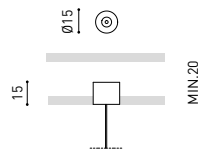

WIRE TRIMLESS ACCESSORIES

FEED
MAINS TRIMLESS*  NO DIM
A023-00-01- | W | N |
MAINS THICK TRIMLESS*  DIM
A023-00-02- | W | N |

FASTENING
STEEL CABLE TRIMLESS*
A023-00-05- | W | N |

COLOUR | **N** ■ RAL 9005 | **W** □ RAL 9016 | **NT** ■ RAL 9005 | **WT** □ RAL 9016 |