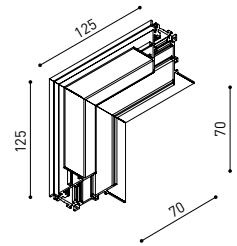

LUMINAIRE | DONNÉS ÉLECTRIQUES

Étanchéité	IP20
Contrôle sans fil	Veillez consulter
Longueur du tendeur	Max. 5 m
Type de rail	Track 48V
Poids	505 g
Poids avec emballage	725 g
Dimensions de l'emballage	740 x 135 x 78 mm
Unités par emballage	1
Matériaux	Aluminium / Acrylonitrile Butadiène Styrenène / Polycarbonate

RECOMMENDED FOR INSTALLATIONS WHERE THE PROFILE CAN BE INSTALLED BEFORE THE FALSE PLASTERBOARD CEILING (THICKNESS 12,5mm.)

TRACK 48V TRIMLESS
Corner 90° One Plane

*Electrical connection not included

TRACK 48V TRIMLESS
Corner 90° Two Planes