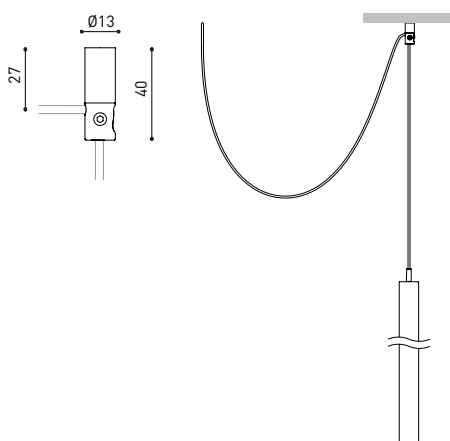

LUMINAIRE | DONNÉS ÉLECTRIQUES

Étanchéité	IP20
Contrôle sans fil	Veillez consulter
Longueur du tendeur	Max. 5 m
Type de rail	Track 48V
Poids	505 g
Poids avec emballage	725 g
Dimensions de l'emballage	740 x 135 x 78 mm
Unités par emballage	1
Matériaux	Aluminium / Acrylonitrile Butadiène Styrenène / Polycarbonate

DIAGRAMME POLAIRE

DIAGRAMME CONIQUE

	PRODUCT
Model	Cord Accessory
Reference	02230000N
Colour	N ■ RAL9005
Category	Accessories

DIMENSIONAL DRAWING

48V SYSTEM
TRACK 48V

TRACK 48V TRIMLESS

TRACK 48V TRIMLESS 1m	A338-01-00-	WT	N
TRACK 48V TRIMLESS 2m	A338-02-00-	WT	N
TRACK 48V TRIMLESS 3m	A338-03-00-	WT	N
TRACK 48V TRIMLESS Corner 90° One Plane	A338-06-00-	WT	N
TRACK 48V TRIMLESS Corner 90° Two Planes	A338-07-00-	WT	N

RECOMMENDED FOR INSTALLATIONS WHERE THE PROFILE CAN BE INSTALLED BEFORE THE FALSE PLASTERBOARD CEILING (THICKNESS 12,5mm.)

TRACK 48V TRIMLESS
Corner 90° One Plane

*Electrical connection not included

TRACK 48V TRIMLESS
Corner 90° Two Planes