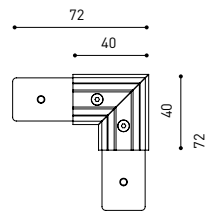

TRACK 48V SURFACE
Corner 90° One Plane

*Electrical connection not included