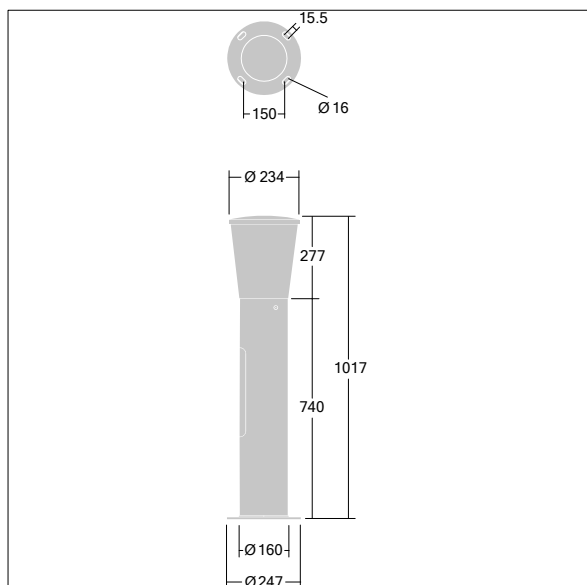

## Borne Candle

Borne respectueuse de l'environnement avec émission lumineuse limitée vers le haut, 8 LED alimentées en 250mA et une distribution lumineuse symétrique. Flux fixe Driver. Classe électrique II, IP66, IK10. Base : aluminium fonderie (EN AC-44300). Finition : aluminium thermopoudré, gris anthracite 900 sablé texturé. Diffuseur : Polycarbonate (PC) transparent anti-UV. Monté sur bride. Livré avec LED 3 000 K.

Dimensions : Ø234 x 1017 mm

Puissance du luminaire: 8 W

Poids : 8,03 kg

Scx : 0.06 m<sup>2</sup>

Efficacité lumineuse du luminaire: 85 lm/W

TLG\_CNDB\_F\_MPL.jpg

TLG\_CNDB\_M\_MPL.wmf

TL\_CN8L25RSC830.ltd

Position de la lampe: STD - Standard

Source lumineuse: LED

Flux lumineux du luminaire\*: 680 lm

Efficacité lumineuse du luminaire\*: 85 lm/W

Indice min. de rendu des couleurs: 80

Convertisseur: 1 x 96276908 DRV OS OT 20W 1.05A