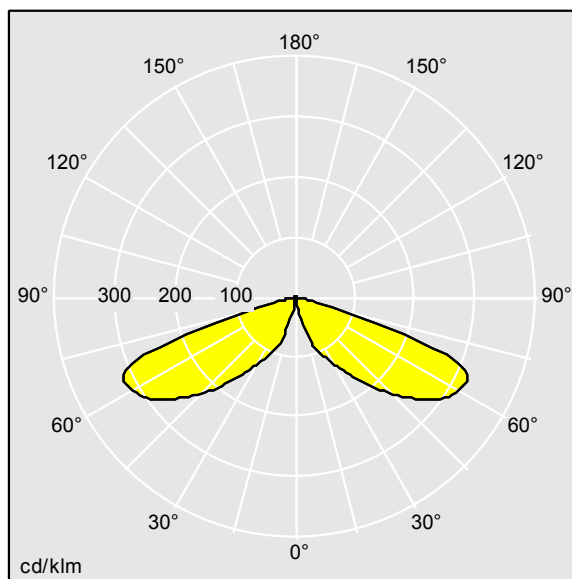

Dimensions : Ø234 x 1017 mm

Puissance du luminaire: 8 W

Poids : 8,03 kg

Scx : 0.06 m<sup>2</sup>

Efficacité lumineuse du luminaire: 85 lm/W

TLG\_CNDB\_F\_MPL.jpg

TLG\_CNDB\_M\_MPL.wmf

TL\_CN8L25RSC830.ltd

Position de la lampe: STD - Standard

Source lumineuse: LED

Flux lumineux du luminaire\*: 680 lm

Efficacité lumineuse du luminaire\*: 85 lm/W

Indice min. de rendu des couleurs: 80

Convertisseur: 1 x 96276908 DRV OS OT 20W 1.05A