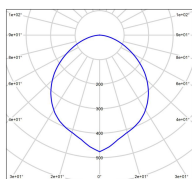

Données techniques

Tension nominale	230V AC
Plage de tension d'entrée	100 - 240 V AC
Classe	1
IP	65
IK	07
Diffuseur	PMMA satiné
Paralume	Non
Source	Module LED intégré
Température de couleur réelle	2700°K warm white
Flux total sortant	4500 lm
Consommation totale	36 W
Classe énergétique	-
Efficacité lumineuse	125
IRC	>80
SDCM	3

Espacement conseillé	24 m
(PMR Emoy - 20 lux)	
Hauteur de placement	2,05 m
Largeur du placement	3 m

Optique	-
Dimmable	Non
Ta	-
Durée de vie LED	> 70000h (L90/B50)
Plage de température ambiante	-10 ~50°C
UGR	-
ULR	< 1.0%
Groupe de risque photobiologique	-
Fixation	Non
Détection	Non
Avec prise IP55	Non

[Notice d'installation à télécharger](#)

Matières et finitions

Matières	aluminium
Couleur	Rouge tomate - 110

Données logistiques

Dimensions du modèle	H.2196 L.550 P.550
Poids net	0.000 Kg
Poids brut	0.000 Kg
Dimensions colis 1	H.420 L.420 P.540