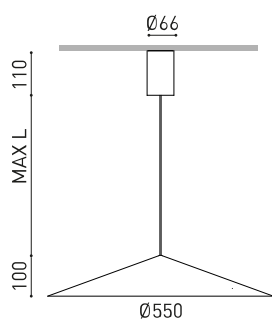

DIMENSIONS

ACCESSOIRES

CORD ACCESSORY

Nom	DUNE 55 BASE 3M DIM DALI 2700K PG
Référence	A4831120PG
Couleur	Gris Silex Texturé - Autres couleurs, veuillez consulter
Couleur de la base	Noir Texturé
RAL	7032
Catégorie	SUSPENSION

Type	LED
Flux lumineux brut	710 lm
Température de couleur	2700 K - Autres K, veuillez consulter
Stabilité chromatique	MacAdam Step 2
Indice de reproduction chromatique	CRI > 90
Puissance	5 W
Courant	150 mA
Efficacité	142 lm/W
Durée de vie de la LED	L90B10 > 55.000h

Étanchéité	IP20
Contrôle sans fil	Veuillez consulter
Longueur du tendeur	Max. 3 m
Tendeur à réglage rapide	Non
Poids	1865 g
Poids avec emballage	2748 g
Dimensions de l'emballage	439 x 384 x 127 mm
Unités par emballage	1
Matériaux	Aluminium / Polycarbonate

DIAGRAMME POLAIRE

DIAGRAMME CONIQUE

1.0	4.60 4.58	E(0°) 160 E(C90) 66.5° 5 E(C0) 66.4° 5
2.0	9.20 9.16	E(0°) 40 E(C90) 66.5° 1 E(C0) 66.4° 1
3.0	13.80 13.73	E(0°) 18 E(C90) 66.5° 1 E(C0) 66.4° 1
4.0	18.40 18.31	E(0°) 10 E(C90) 66.5° 0 E(C0) 66.4° 0
5.0	23.00 22.89	E(0°) 6 E(C90) 66.5° 0 E(C0) 66.4° 0
Distance [m]	Cone Diameter [m]	Illuminance [lx]
— C0 - C180 (Half-value Angle: 132.8°)		
— C90 - C270 (Half-value Angle: 133.0°)		