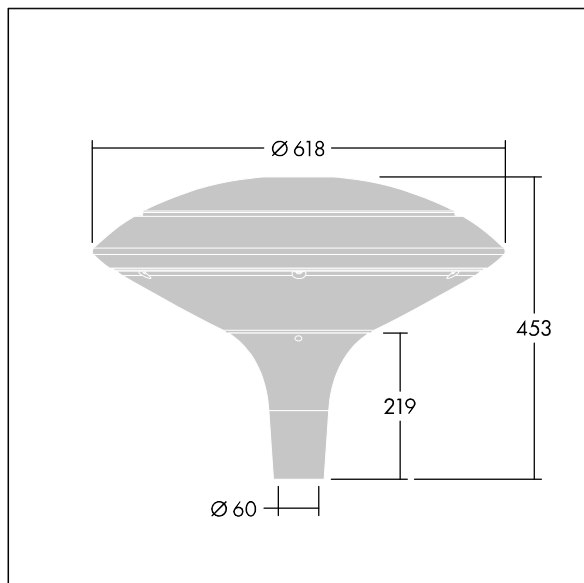

LED 36W PLI24L50-722-740RS		ISO 9223 C5			IP66	IK08						T_a25
-----------------------------------	--	-----------------------	--	--	-------------	-------------	--	--	--	--	--	------------------------

Plurio

Plurio Indirect : Lanterne LED décorative à montage top avec distribution Radialement symétrique. Driver avec 24 LED entraînés à 500mA. Classe électrique II, IP66, IK08. Base : coulé aluminium, thermopoudré gris anthracite 900 sablé. Chapeau : forme disque, aluminium, texturé gris anthracite 900 sablé. Diffuseur : anti-UV, transparent Polycarbonate (PC) avec prismes anti-éblouissement. Optique à réflecteur indirect Livré avec LED blanc variable 2 200 - 4 000 K. Montage top sur mât de Ø 60mm.

Émissions lumineuses vers le haut inférieures à 1 %.

Dimensions : Ø618 x 453 mm
 Puissance du luminaire: 36 W
 Flux lumineux du luminaire: 3932 lm
 Efficacité lumineuse du luminaire: 109 lm/W
 Poids : 11 kg
 Scx : 0.151 m²

TLG_PLRL_F_IDC_ANT.jpg

TLG_PLRL_M_IDC_T60.wmf

TL_PLI24L50RS722740U1.idt

Position de la lampe: STD - Standard
 Source lumineuse: LED
 Flux lumineux du luminaire*: 3932 lm
 Efficacité lumineuse du luminaire*: 109 lm/W
 Indice min. de rendu des couleurs: 70
 Convertisseur: 2 x 87500877 LCO 40/200-1050/64 NF
 C ADV3