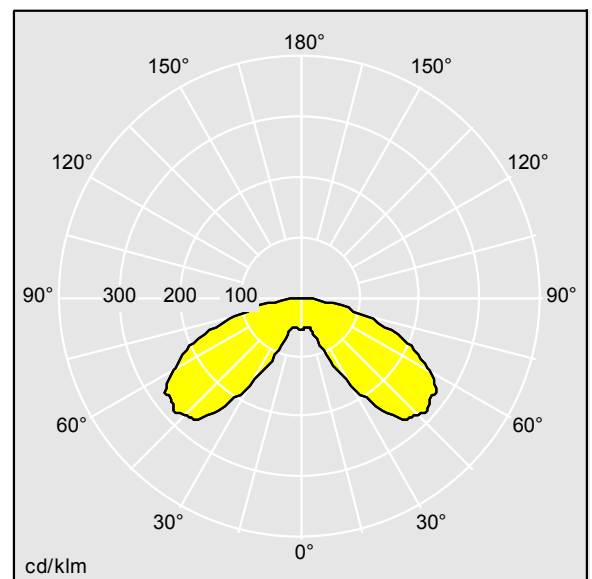

Plurio Indirect : Lanterne LED décorative à montage top avec distribution Radialement symétrique. Driver avec 24 LED entraînés à 500mA. Classe électrique II, IP66, IK08. Base : coulé aluminium, thermopoudré gris anthracite 900 sablé. Chapeau : forme disque, aluminium, texturé gris anthracite 900 sablé. Diffuseur : anti-UV, transparent Polycarbonate (PC) avec prismes anti-éblouissement. Optique à réflecteur indirect Livré avec LED blanc variable 2 200 - 4 000 K. Montage top sur mât de Ø 60mm.

Émissions lumineuses vers le haut inférieures à 1 %.

Dimensions : Ø618 x 453 mm
 Puissance du luminaire: 36 W
 Flux lumineux du luminaire: 3932 lm
 Efficacité lumineuse du luminaire: 109 lm/W
 Poids : 11 kg
 Scx : 0.151 m²

TLG_PLRL_F_IDC_ANT.jpg

TLG_PLRL_M_IDC_T60.wmf

TL_PLI24L50RS722740U1.idt

Position de la lampe: STD - Standard
 Source lumineuse: LED
 Flux lumineux du luminaire*: 3932 lm
 Efficacité lumineuse du luminaire*: 109 lm/W
 Indice min. de rendu des couleurs: 70
 Convertisseur: 2 x 87500877 LCO 40/200-1050/64 NF
 C ADV3