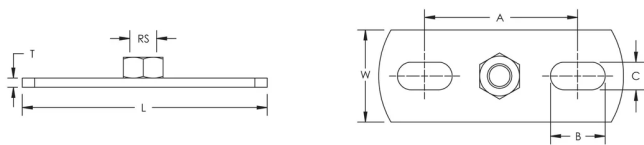

DIAGRAMS

AVERTISSEMENT

Les produits nVent doivent être installés et utilisés conformément aux consignes figurant dans les fiches d'instructions et les documents de formation des produits nVent. Les fiches d'instructions sont disponibles à l'adresse suivante: www.nvent.com et auprès de votre représentant du service client nVent. Une mauvaise installation, une utilisation incorrecte, une application erronée ou toute autre forme de non-respect scrupuleux des instructions et avertissements de nVent peuvent entraîner un dysfonctionnement du produit, des dommages matériels, des lésions corporelles graves et le décès et/ou annuler votre garantie.

Amérique du Nord

+1.800.753.9221

Option 1 – Customer Care

Option 2 – Technical Support

Europe

Netherlands:

+31 800-0200135

France:

+33 800 901 793

Europe

Germany:

800 1890272

Other Countries:

+31 13 5835404