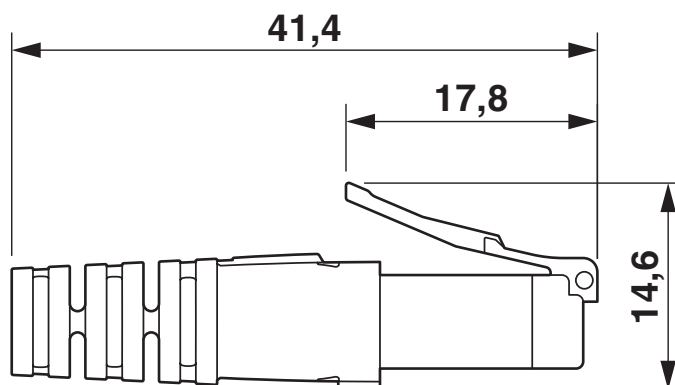

NBC-R4AC1/3,0-94G/R4AC1-BU - Câble de jonction

1413162

<https://www.phoenixcontact.com/fr/produits/1413162>

Dessin coté