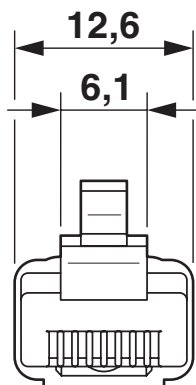

NBC-R4AC1/3,0-94G/R4AC1-BU - Câble de jonction

1413162

<https://www.phoenixcontact.com/fr/produits/1413162>

Dessin coté