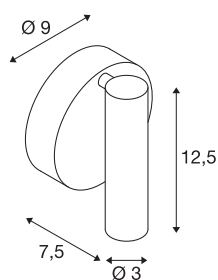

KARPO 30

applique et plafonnier intérieur, noir, LED, 9,5W, 3000K

La gamme de luminaires KARPO est disponible dans les coloris blanc et noir. Elle dispose au choix d'un ou de deux spots de forme cylindrique qui peuvent s'orienter de manière personnalisée via une articulation. Les plages orientables et inclinables permettent l'éclairage optimal de la pièce. Les LED Premium intégrées assurent une efficacité énergétique élevée. Le luminaire dispose en outre d'un indice de rendu des couleurs élevé de 90. Les luminaires permettent un raccordement direct à une tension secteur 230V.

INFORMATIONS TECHNIQUES

Réf.	152330
Nombre de sorties lumineuses différentes	1
Orientable ou inclinable	Dispositif rotatif et pivotant
Code IP	IP 20
Montage	En saillie
Détails de montage	Plafond, Applique
Tension nominale primaire	220-240V ~50/60Hz
Courant / tension secondaire	500 mA
Classe de protection	I
Puissance en watts	9.3 W
Température ambiante maximale	30 °C
Hauteur du courant d'appel	4.7 A
Durée du courant d'appel	30 µs
Effet stroboscopique (SVM)	0.01
Lumen	560 lm
Température de couleur	3000 Kelvin
Angle de rayonnement	40 °
Coloris	noir
IRC	90
Données LXXBXX	L70B50
Durée de vie	30000 h
Sortie lumineuse	directement

Source Lumineuse

916381	
--------	---

Largeur	9 cm
Hauteur	12.5 cm
Profondeur	7.5 cm
Poids net	0.303 kg
Poids brut	0.377 kg
Page du BIG WHITE	296