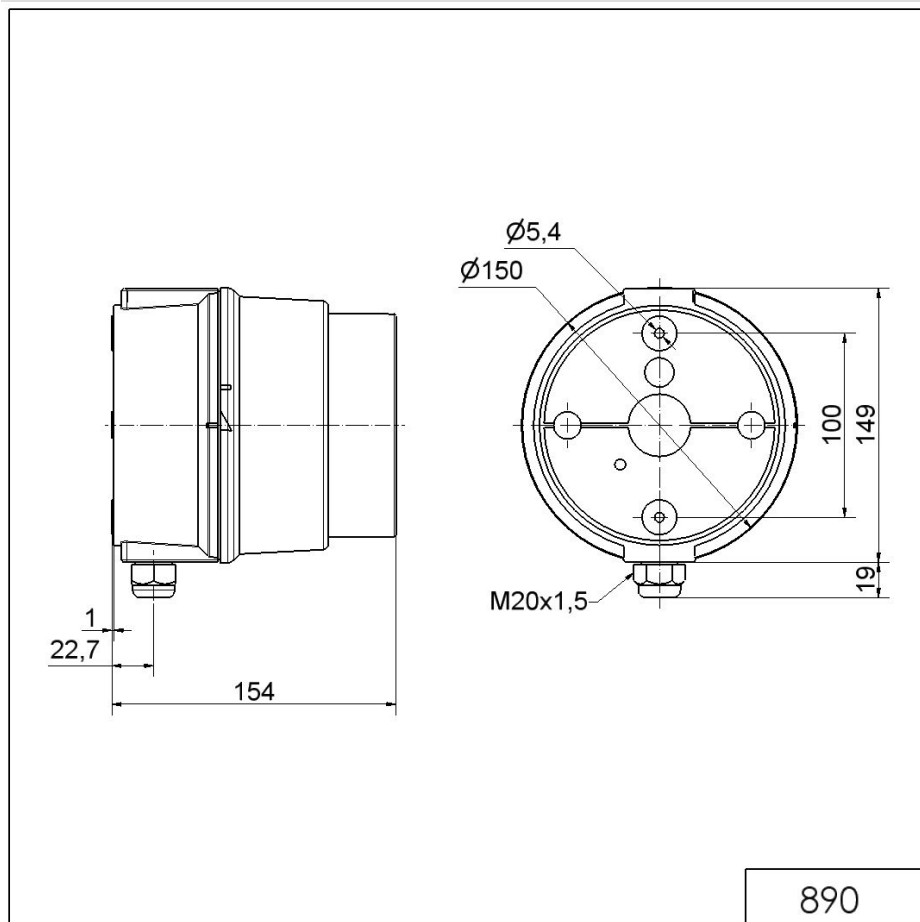

Feux de trafic / LED Light / LED Traffic Light 890

Feu permanent DEL BWM 12-24VDC YE

DESSIN

! Pour plus d'informations sur l'installation et le montage, reportez-vous au guide d'utilisation approprié sur www.werma.com. Cette copie imprimée est pour information seulement et est sujette à modification.