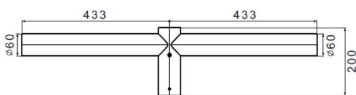

Support double pour tête de mâts.

Couleur	Gris graphite	Description	Double
Poids (kg)	2.5	Longueur	800 mm
Electrocod	240		

DIMENSIONS

DISTRIBUTION PHOTOMETRIQUE

SYMBOLE TECHNIQUE

Les caractéristiques, dimensions, dessins et images sont communiqués à titre purement informatif et peuvent faire l'objet de modification sans aucun préavis - Dernière mise à jour 21/02/2020