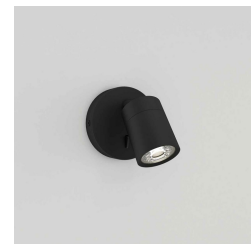

# LUNA-6W-IP44-CHROME

BL000043

**EXTÉRIEUR** > Applique murale

Petite applique murale pour salles de bain, couloir ou chambre.  
Avec interrupteur ! Finition en chrome ou noire, IP44 et classe II.