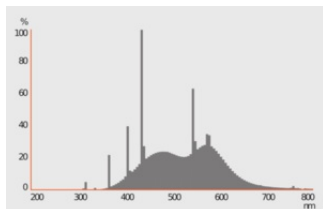

DONNÉES TECHNIQUES

DONNÉES ÉLECTRIQUES

Puissance nominale	7.50 W
Tension nominale	56 V
Intensité nominale	0,15 A

Données photométriques

Flux lumineux	330 lm
Efficacité lumineuse	44 lm/W
Teinte de couleur (désignation)	Lumière du jour froide
Temp. de couleur	6500 K
Ra Indice de rendu des couleurs	70
Teinte de couleur	765
Maintien flux lumineux à 2 000 h	0.75
Maintien flux lumineux à 4 000 h	0.69
Maintien flux lumineux à 6 000 h	0.66
Maintien flux lumineux à 8 000 h	0.64