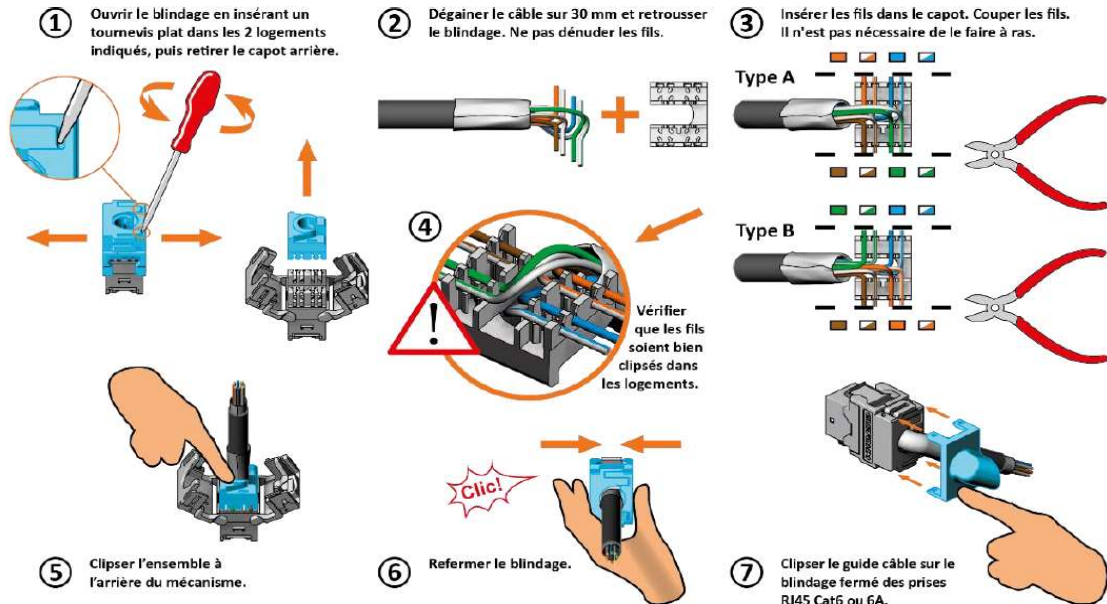

Fiche technique produit

(Photo non contractuelle)

Prises RJ45 Cat6

Référence : 60971

Produit(s) de la gamme : **Dune**

Caractéristiques :

Fonction	:	Prise réseau RJ45 Catégorie 6 UTP Grade1 complète pour montage en saillie.
Désignation	:	DUNE RJ45 Cat.6 Grd 1 SAILLIE
Composition	:	Mécanisme complet avec cadre
Couleur	:	Blanc
Numéro RAL	:	9003
Type de connexion	:	Contact pour connexion autodénudante
Direction de sortie	:	Droit
Adapté au nombre de jacks/coupleurs	:	1
Catégorie	:	6
Encastrement de canal	:	Non
Type de fixation	:	Visser
Jacks blindés	:	Non
Boîtier blindé	:	Oui
Décharge séparée de câble de traction	:	Non
Type de montage raccordement de blindage	:	Clip
Raccordement de mise à la terre séparé	:	Non
Codage mécanique	:	Non
Type de connecteur	:	RJ45 8(8)
Citerne au sol/montage en sous-sol	:	Non
Avec zone de texte	:	Oui
Montage apparent	:	Oui
Avec protection contre la poussière	:	Oui
Avec jacks/coupleurs	:	Non
Indice de protection (IP)	:	IP20
Montage encastré	:	Non
Code couleur	:	Oui
Largeur d'appareil	:	72
Hauteur d'appareil	:	72
Profondeur d'appareil	:	50

Température de stockage de: -20 à 70 °C

Température d'utilisation de : -5 à 35 °C

Référence(s) dérivée(s) :

60972 : DUNE RJ45 Cat.6 Grd 1 SAILLIE anthracite

Dimensionnel :

Préconisation de montage :

Câble recommandé de Cat5e ou Cat6 avec blindage UTP ou FPT, monobrins AWG 24 jusqu'à AWG 26 et multibrins AWG 26. Câblage France Télécom en 4 et 5