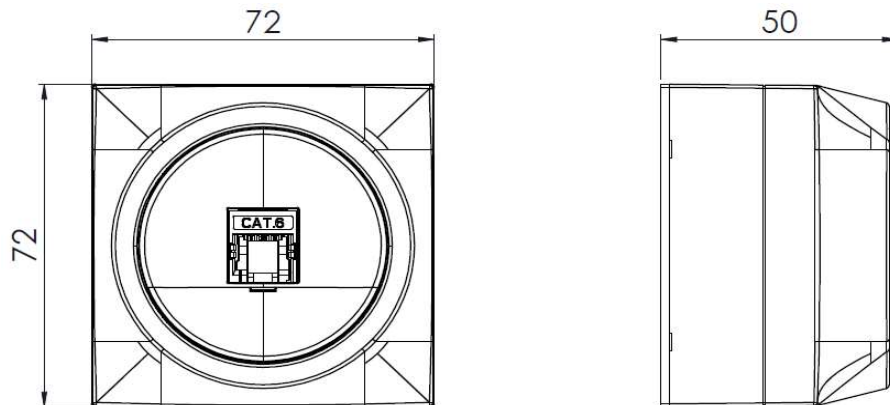

Température de stockage de: -20 à 70 °C

Température d'utilisation de : -5 à 35 °C

Référence(s) dérivée(s) :

60972 : DUNE RJ45 Cat.6 Grd 1 SAILLIE anthracite

Dimensionnel :

Préconisation de montage :

Câble recommandé de Cat5e ou Cat6 avec blindage UTP ou FPT, monobrins AWG 24 jusqu'à AWG 26 et multibrins AWG 26. Câblage France Télécom en 4 et 5