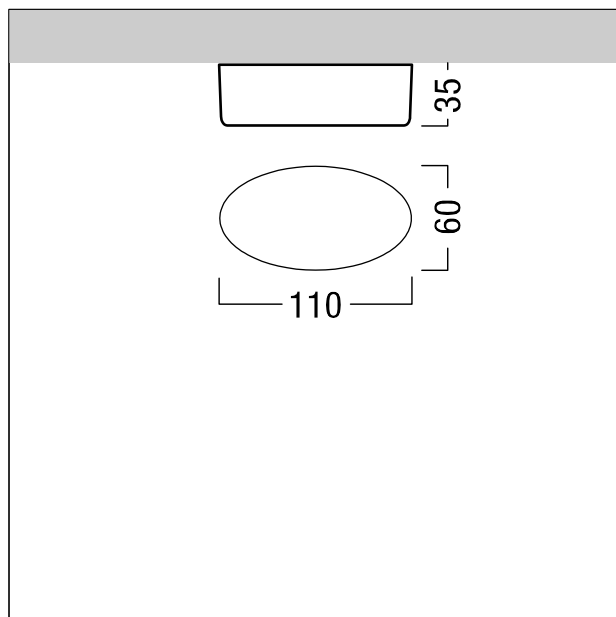

ZS_RTX_M_Baldachin.wmf