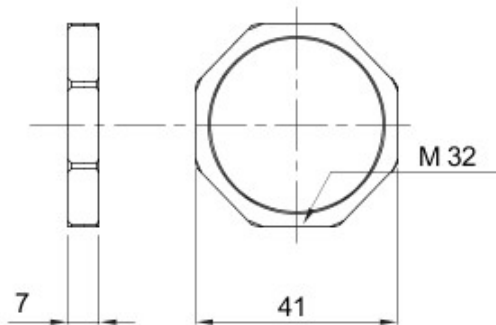

DIMENSIONS

GEWISS S.A.S. 1, Rue du Rio Salado 91940
Les Ulis Cedex
Tel : +33 1 64 86 80 80

www.gewiss.com
www.gewiss@gewiss.fr
Dernière mise à jour 12/08/2019

Les caractéristiques, dimensions, dessins et images sont communiqués à titre purement informatif et peuvent faire l'objet de modification sans aucun préavis