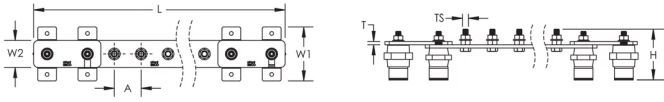

Finish: Nu

Number of Connections: 10

Number of Disconnects: 2

Thread Size: M10

Height: 94-mm

Longueur: 750-mm

Width 1: 100-mm

Width 2: 50-mm

Épaisseur: 6-mm

A: 50-mm

Unit Weight: 3,86-kg

ADDITIONAL PRODUCT DETAILS

Tinned finish is 8 microns according to ASTM B545 Service Class "C" for corrosive environments.

DIAGRAMS

AVERTISSEMENT

Les produits nVent doivent être installés et utilisés conformément aux consignes figurant dans les fiches d'instructions et les documents de formation des produits nVent. Les fiches d'instructions sont disponibles à l'adresse suivante: www.nvent.com et auprès de votre représentant du service client nVent. Une mauvaise installation, une utilisation incorrecte, une application erronée ou toute autre forme de non-respect scrupuleux des instructions et avertissements de nVent peuvent entraîner un dysfonctionnement du produit, des dommages matériels, des lésions corporelles graves et le décès et/ou annuler votre garantie.