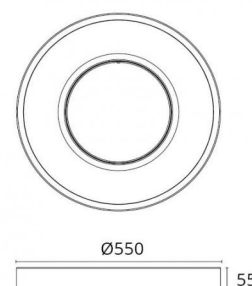

Codes-articles: **5046 214018**
 EAN: 7021982140181

Source lumineuse

Version: Maxi Secours
 Type de source lumineuse: LED (non interchangeable)
 Wattage: 26W
 System wattage: 26.0W
 Luminous flux: 3050lm
 Efficacité: 118 lm/W
 Tension: 230V
 Température des couleurs: 3000K
 Rendu des couleurs (CRI): Ra>80
 Facteur MacAdams: SDCM: 3
 Durée de vie: L80/B20>50,000
 Light distribution: Directe
 Optique: Plastic Opal
 Faisceau: 100°

Contrôle/Dimming

Type: Secours 3 H

Protection

Classe Isolation: Classe II
 IP: IP21
 Ta nominal: Ta=25°C

Énergie et approbations

Classe énergétique: A++
 Approbation: CE

Matériaux et finition

Embase: Acier
 Couleur: Noir (RAL 9004)
 Optique: PMMA Polyméthacrylate de méthyle

Montage/Connexion

Montage: Surface, Indoor
 Embayage: Bornier sans vis

Dimensions (mm)

Longueur (L): 550
 Largeur (W): 550
 Hauteur (H): 55
 Poids (brutto/netto): 3.83

Emballage

Dimensions de l'emballage: 560 x 560 x 65