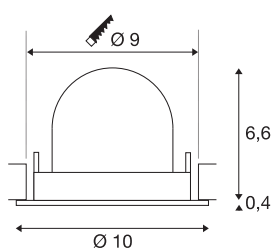

INFORMATIONS TECHNIQUES

Réf.	1005894
Nombre de sorties lumineuses différentes	1
Orientable ou inclinable	Dispositif rotatif et pivotant
Montage	Encastrement
Détails de montage	Plafond
Courant / tension secondaire	250 mA
Classe de protection	III
Puissance en watts	8.6 W
Lumen	690 lm
Température de couleur	3000 Kelvin
Angle de rayonnement	20 °
Coloris	blanc
IRC	90
UGR ≤	19
Données LXXBXX	L80B50
Durée de vie	50000 h
Risk Group	1
Hauteur	7 cm
Diamètre	10 cm
Poids net	0.2 kg
Poids brut	0.24 kg
Forme de découpe	rond

Profondeur d'encastrement	7 cm
Diamètre d'encastrement	9 cm
Page du BIG WHITE	51