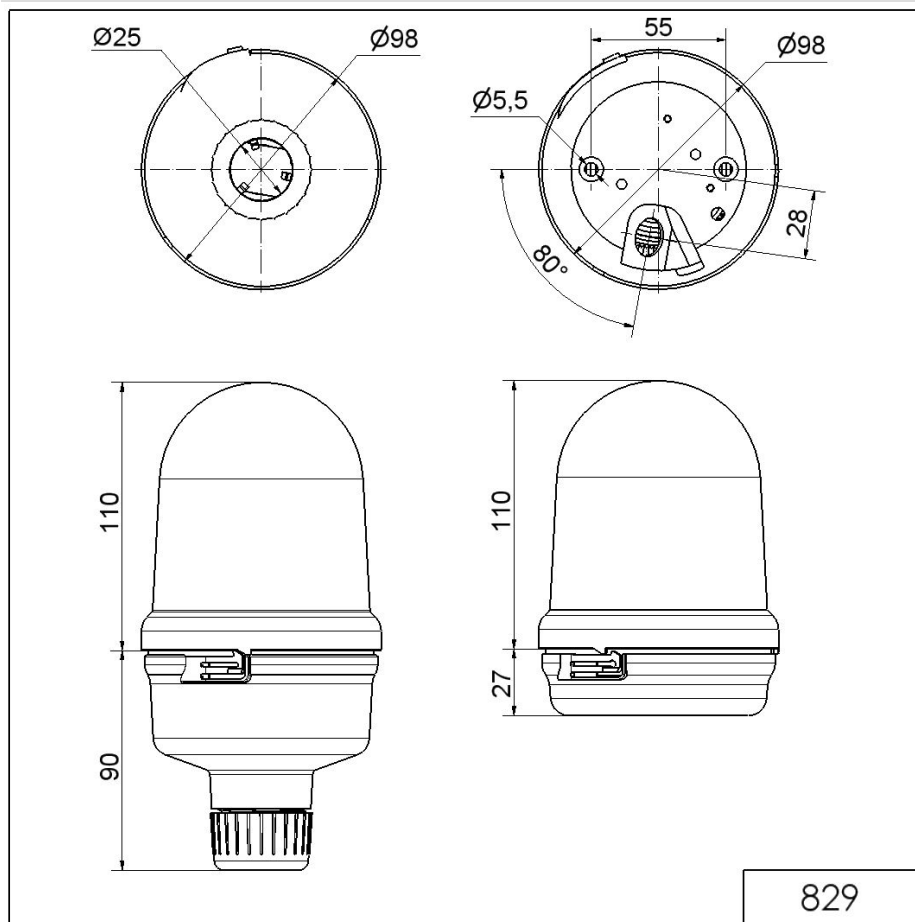

Midi Feux sur fond plat / LED Permanent-/ Blink-/ Flash-/ Revolving Light 829
Feu à éclats double DEL BM 115-230VAC CL

DESSIN

! Pour plus d'informations sur l'installation et le montage, reportez-vous au guide d'utilisation approprié sur www.werma.com. Cette copie imprimée est pour information seulement et est sujette à modification.