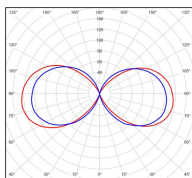

*Données techniques*

Tension nominale	12-24V
Plage de tension d'entrée	10-30V AC/DC
Driver output	-
Alimentation output	-
Classe	3
IP	44
IK	-
Diffuseur	Verre clair
Paralume	-
Source	E27
Température de couleur réelle	-
Flux total sortant	- lm
Consommation totale	- W
Classe énergétique	Classe de la lampe (non fournie)
Efficacité lumineuse	-
IRC	-
SDCM	-
Espacement conseillé (PMR Emoy - 20 lux)	- m
Hauteur de placement	- m
Largeur du placement	- m
Optique	-
Dimmable	-
Ta	-
Durée de vie LED	-
Plage de température ambiante	-10 ~50°C
UGR	-
ULR	-
Distorsion harmonique THDI	-
Fixation	Oui
Détection	Non
Avec prise IP55	Non

## *Données logistiques*

Dimensions du modèle	H.1100 L.170 P.100
Poids net	5.550 Kg
Poids brut	7.310 Kg
Dimensions colis 1	H.1140 L.200 P.130