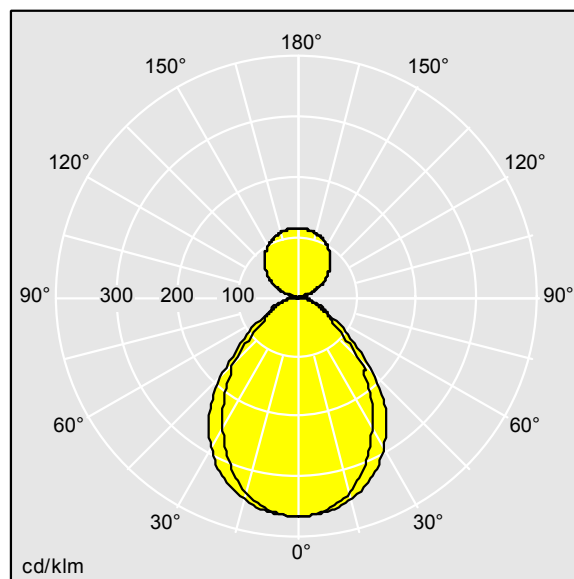

Dimensions : 2200 x 850 x 100 mm
Puissance du luminaire: 42 W
Flux lumineux du luminaire: 4900 lm
Efficacité lumineuse du luminaire: 117 lm/W
Poids : 23,7 kg

TLG_ARNS_F_EFL.jpg

TLG_ARNS_M_LD1.wmf

TLG_SP_0042730.ltd

Position de la lampe: STD - Standard
Source lumineuse: LED
Flux lumineux du luminaire*: 4900 lm
Efficacité lumineuse du luminaire*: 117 lm/W
Indice min. de rendu des couleurs: 80
Température de couleur: 4000 Kelvin
Tolérance de la couleur (MacAdam intial): 3