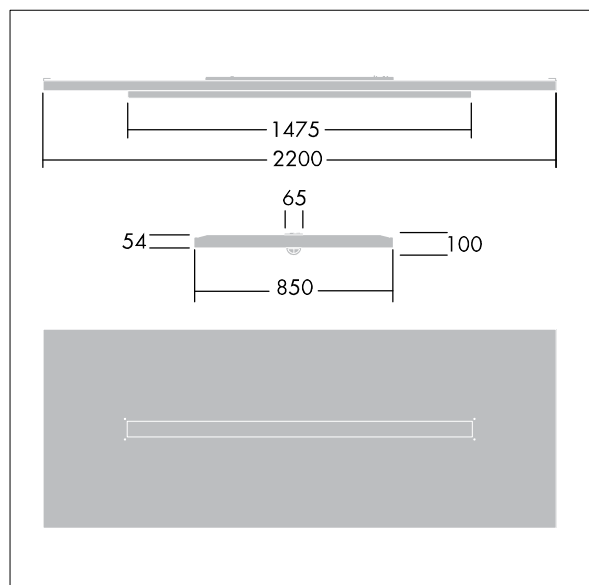

Arena Symphony

Une structure architecturale suspendu incorporant un luminaire LED directe/indirecte. appareillage ready2mains™ Electronique,. Classe électrique I, IP20. Structure et cadre du luminaire : aluminium. Optique : acrylique plat. Fourni avec une fiche Wieland à 6 pôles sur un câble à 6 fils de 3,4 m et une prise Wieland à 6 pôles montée sur un panneau, pour un passage en coupure. Livré avec les câbles de suspension. Livré avec LED 4 000 K.

Dimensions : 2200 x 850 x 100 mm
Puissance du luminaire: 42 W
Flux lumineux du luminaire: 4900 lm
Efficacité lumineuse du luminaire: 117 lm/W
Poids : 23,7 kg

TLG_ARNS_F_EFL.jpg

TLG_ARNS_M_LD1.wmf

TLG_SP_0042730.ltd

Position de la lampe: STD - Standard
Source lumineuse: LED
Flux lumineux du luminaire*: 4900 lm
Efficacité lumineuse du luminaire*: 117 lm/W
Indice min. de rendu des couleurs: 80
Température de couleur: 4000 Kelvin
Tolérance de la couleur (MacAdam intial): 3