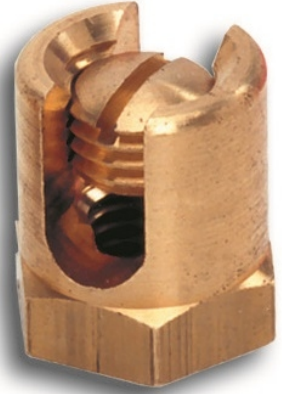

Serre-fils en laiton

Description :
Série SF

- Serre-fils nus en laiton

Code article	Réf.	Conditionnement	A	B	C
7341021	SF68	50	17	M8	4 à 6