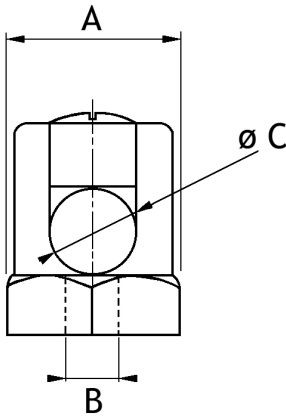

Serre-fils en laiton

Description :
Série SF

- Serre-fils nus en laiton

Code article	Réf.	Conditionnement	A	B	C
7341021	SF68	50	17	M8	4 à 6