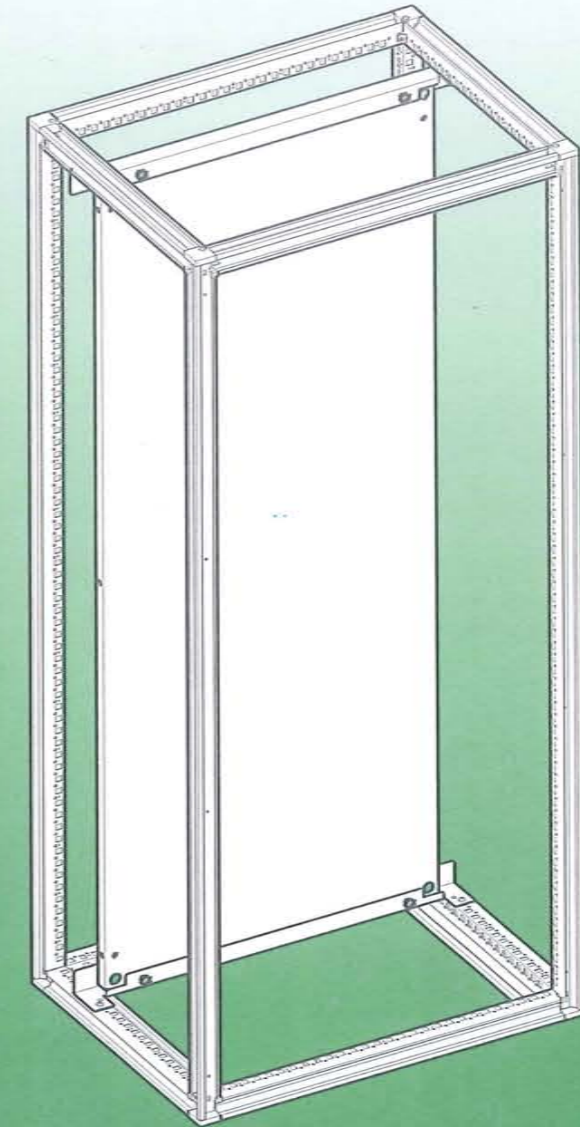

Side Entry Rails for the
Mounting Plates

Guide Montage Latéral
pour Châssis Plein

Guias Entrada Lateral
de la Placa de Montaje

type 1

●✳ M6 / T30

3 Nm

26,55 lb-in

type 2