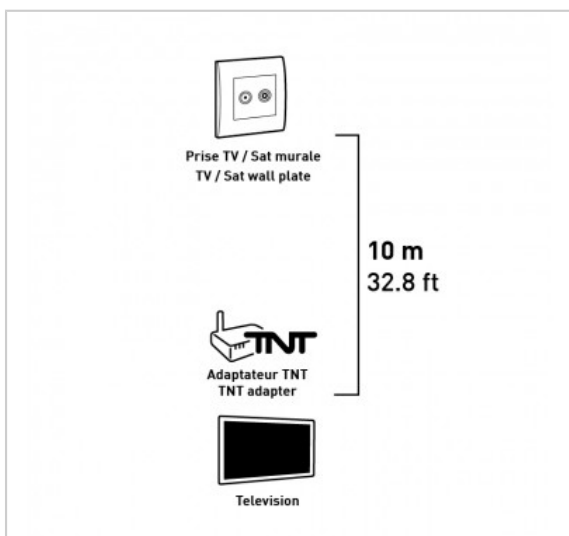

CORDON TV

TV 9,52mm - 3C2V - Mâle / Femelle - 10m + Adaptateur

Référence : 724513

FICHE TECHNIQUE

Connecteur 1	TV 9,52 mm
Genre 1	Mâle
Genre 2	Femelle
Type de produit	cordon
Longueur en m	10
Finition	nickel
Compatibilité 3D	0

EN SAVOIR PLUS

- 3C2V ▪ Inclus : 1 adaptateur TV 9,52 mm Mâle / Mâle