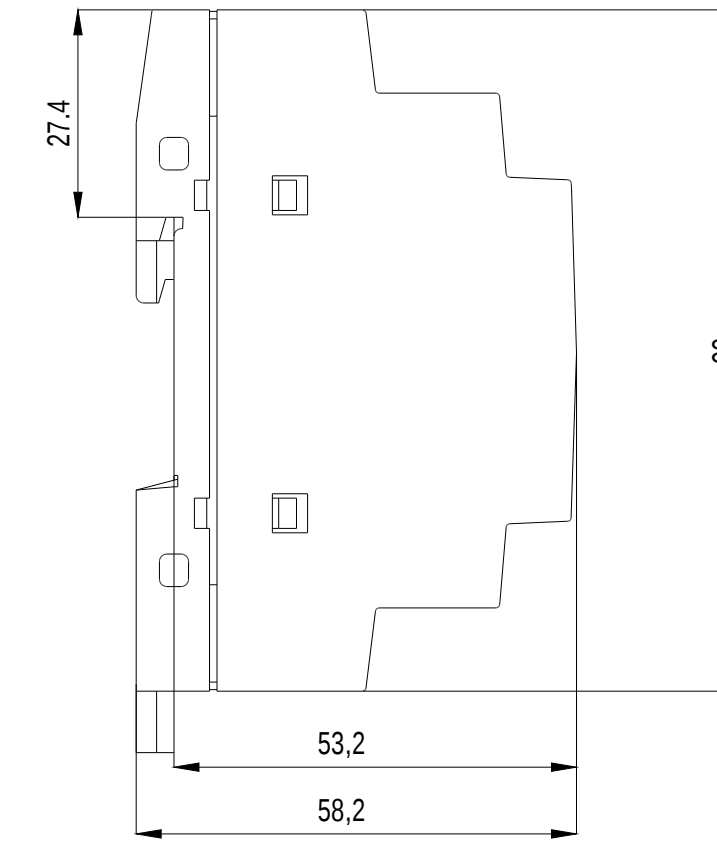

Alternative Befestigung / Alternative mounting

Unten / Bottom

Vorne / Front

Links / Left

Oben / Top

Alle Bemessungswerte sind in Millimeter (mm) angegeben.
All dimensions are in millimeters (mm).

SIEMENS	6GK71771MA200AA0_001	
	Format / Size: DIN A2	Maßstab / Scale: 1:1