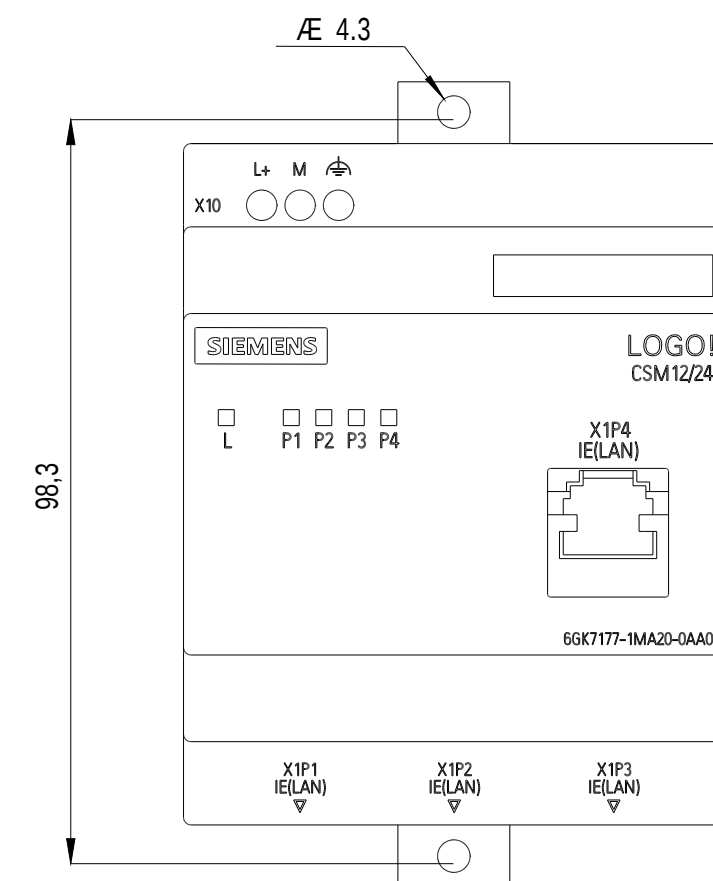

Alternative Befestigung / Alternative mounting

Unten / Bottom

Vorne / Front

Links / Left

Oben / Top

Alle Bemessungswerte sind in Millimeter (mm) angegeben.
All dimensions are in millimeters (mm).

SIEMENS	6GK71771MA200AA0_001	
	Format / Size: DIN A2	Maßstab / Scale: 1:1