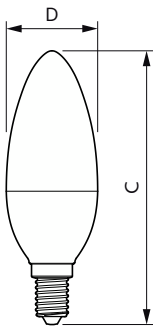

Données du produit

Informations générales		Fonctionnement et électricité	
Culot	E14	Fréquence linéaire	50 to 60 Hz
Durée de vie nominale	15 000 h	Fréquence d'entrée	50 à 60 Hz
Nombre de cycles d'allumage	50 000	Consommation électrique	7 W
Type de lampe	LED	Courant lampe (nom.)	59 mA
Données techniques de l'éclairage		Puissance équivalente	60 W
Code couleur	840 [CCT of 4000K]	Heure de démarrage (nom.)	0,5 s
Flux lumineux	806 lm	Temps de chauffe à 60 %	0,5 s
Efficacité lumineuse (nominale)	115,00 lm/W	Facteur de puissance (fraction)	0.51
Désignation de la couleur	Blanc froid (CW)	Tension (nom.)	220-240 V
Température de couleur corrélée (nom.)	4000 K	Température	
Cohérence des couleurs	<6	Température maximale du produit (nom.)	87 °C
Indice de rendu de couleur (IRC)	80	Commandes et gradation	
LLMF à la fin de la durée de vie nominale (nom.)	70 %	Variation de l'intensité lumineuse	Non
Valeur de scintillement (PstLM)	1	Mécanique et boîtier	
Valeur d'effet stroboscopique (SVM)	0,4	Finition ampoule	Dépoli
Sécurité photobiologique selon EN 62471	RG1		

Conditions d'application

peut-il être utilisé dans des luminaires fermés ? No

Données du produit

Nom du produit de la commande	CorePro candle ND 7-60W E14 840 B38 FR
-------------------------------	--

Nom de produit complet	CorePro LEDcandle ND 7-60W E14 840 B38 FR
Code EOC	871951431298200
Code de commande	31298200
Code 12NC	929002972702
Numérateur - Quantité par kit	1
Poids net (pièce)	0,053 kg
Code EAN – Produit/Boîte	8719514312982
Conditionnement par carton	10
Codes EAN/UPC – Boîte	8719514312999

Schéma dimensionnel

Product	D	C
CorePro candle ND 7-60W E14 840 B38 FR	38 mm	114 mm

Données photométriques

Light Distribution Diagram - CorePro candle ND 7-60W E14 840 B38 FR

Spectral Power Distribution Colour - CorePro candle ND 7-60W E14 840 B38 FR