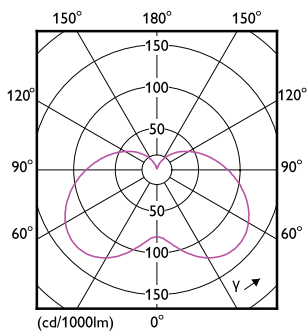

Données du produit

Informations générales		Fonctionnement et électricité	
Culot	E14	Fréquence linéaire	50 to 60 Hz
Durée de vie nominale	15 000 h	Fréquence d'entrée	50 à 60 Hz
Nombre de cycles d'allumage	50 000	Consommation électrique	7 W
Type de lampe	LED	Courant lampe (nom.)	59 mA
Données techniques de l'éclairage		Puissance équivalente	60 W
Code couleur	840 [CCT of 4000K]	Heure de démarrage (nom.)	0,5 s
Flux lumineux	806 lm	Temps de chauffe à 60 %	0,5 s
Efficacité lumineuse (nominale)	115,00 lm/W	Facteur de puissance (fraction)	0.51
Désignation de la couleur	Blanc froid (CW)	Tension (nom.)	220-240 V
Température de couleur corrélée (nom.)	4000 K	Température	
Cohérence des couleurs	<6	Température maximale du produit (nom.)	87 °C
Indice de rendu de couleur (IRC)	80	Commandes et gradation	
LLMF à la fin de la durée de vie nominale (nom.)	70 %	Variation de l'intensité lumineuse	Non
Valeur de scintillement (PstLM)	1	Mécanique et boîtier	
Valeur d'effet stroboscopique (SVM)	0,4	Finition ampoule	Dépoli
Sécurité photobiologique selon EN 62471	RG1		

Conditions d'application

peut-il être utilisé dans des luminaires fermés ? No

Données du produit

Nom du produit de la commande	CorePro candle ND 7-60W E14 840 B38 FR
-------------------------------	--

Nom de produit complet	CorePro LEDcandle ND 7-60W E14 840 B38 FR
Code EOC	871951431298200
Code de commande	31298200
Code 12NC	929002972702
Numérateur - Quantité par kit	1
Poids net (pièce)	0,053 kg
Code EAN – Produit/Boîte	8719514312982
Conditionnement par carton	10
Codes EAN/UPC – Boîte	8719514312999

Schéma dimensionnel

Product	D	C
CorePro candle ND 7-60W E14 840 B38 FR	38 mm	114 mm

Données photométriques

Light Distribution Diagram - CorePro candle ND 7-60W E14 840 B38 FR

Spectral Power Distribution Colour - CorePro candle ND 7-60W E14 840 B38 FR