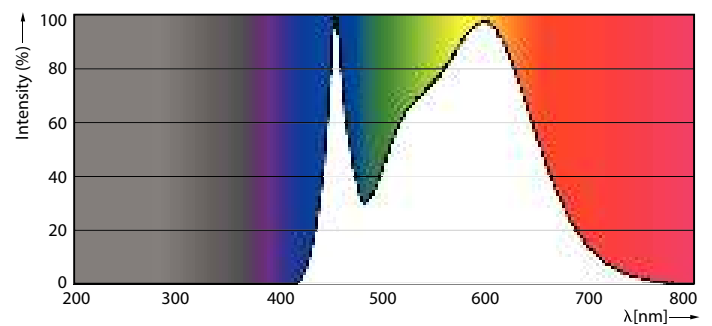

Données du produit

Informations générales		Fonctionnement et électricité	
Culot	E14	Fréquence linéaire	50 to 60 Hz
Durée de vie nominale	15 000 h	Fréquence d'entrée	50 à 60 Hz
Nombre de cycles d'allumage	50 000	Consommation électrique	7 W
Type de lampe	LED	Courant lampe (nom.)	59 mA
Données techniques de l'éclairage		Puissance équivalente	60 W
Code couleur	840 [CCT of 4000K]	Heure de démarrage (nom.)	0,5 s
Flux lumineux	806 lm	Temps de chauffe à 60 %	0,5 s
Efficacité lumineuse (nominale)	115,00 lm/W	Facteur de puissance (fraction)	0.51
Désignation de la couleur	Blanc froid (CW)	Tension (nom.)	220-240 V
Température de couleur corrélée (nom.)	4000 K	Température	
Cohérence des couleurs	<6	Température maximale du produit (nom.)	87 °C
Indice de rendu de couleur (IRC)	80	Commandes et gradation	
LLMF à la fin de la durée de vie nominale (nom.)	70 %	Variation de l'intensité lumineuse	Non
Valeur de scintillement (PstLM)	1	Mécanique et boîtier	
Valeur d'effet stroboscopique (SVM)	0,4	Finition ampoule	Dépoli
Sécurité photobiologique selon EN 62471	RG1		

Schéma dimensionnel

Product	D	C
CorePro candle ND 7-60W E14 840 B38 FR	38 mm	114 mm

Données photométriques

Light Distribution Diagram - CorePro candle ND 7-60W E14 840 B38 FR

Spectral Power Distribution Colour - CorePro candle ND 7-60W E14 840 B38 FR