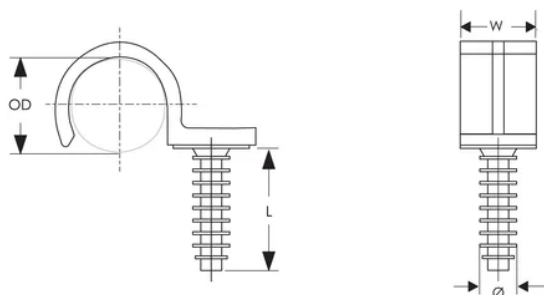

ATTACHE POUR TUYAU SIMPLE, OD 16 MM-

CATALOG NUMBER

FRF016

FEATURES

Clip en plastique à marteler pour tenir un tuyau/conduit

Se fixe dans le trou percé dans la brique ou le béton

CARACTÉRISTIQUES DU PRODUIT

Article Number: 571140

Material: Polyamide

Outer Diameter: 16-mm

Longueur: 30-mm

Width: 20-mm

Diameter: 9,8-mm

Drill Bit Diameter: 8-mm

DIAGRAMS