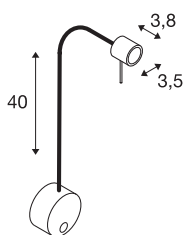

## DIO FLEX PLATE

applique intérieure, liseuse, noir, GU10/QPAR51, 50W max, avec interrupteur

Spot sur tige 230V pour montage mural de la gamme DIO FLEX PLATE. La patère et la tête du spot sont raccordées par un bras flexible. L'interrupteur intégré permet d'utiliser ce luminaire librement orientable pour de nombreuses applications. Le raccordement électrique du luminaire s'effectue directement sur la tension secteur 230V. Une version LED est disponible comme alternative.

## INFORMATIONS TECHNIQUES

Réf.	1002608
Nombre de douilles	1
Orientable ou inclinable	Dispositif rotatif et pivotant
Code IP	IP 20
Montage	En saillie
Détails de montage	Applique
Tension nominale primaire	220-240V ~50/60Hz
Classe de protection	I
Puissance en watts	50 W
Coloris	noir
Sortie lumineuse	direct
Longueur	52.8 cm
Largeur	9 cm
Poids net	0.429 kg
Poids brut	0.489 kg
Page du BIG WHITE	228

## Accessoires

151040	LIGHT EYE® 90 , an- neau déco Ø 5,7 cm, in- térieur, noir
--------	---