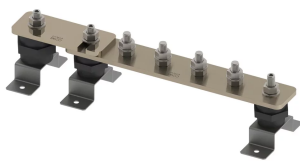

BARRE DE TERRE, ÉTAMÉ, 30 CONNECTIONS, 1 NUMBER OF DISCONNECTS, 1-775 MM

CATALOG NUMBER

EEB30T506D1A

FEATURES

Permet un emplacement pratique pour la mise à la terre et l'équipotentialité en un seul point

Les barres omnibus avec liens de déconnexion permettent de tester facilement le système de prise de terre.

High conductivity, hard drawn, electrolytic tough pitch copper per EN 13601

Includes halogen-free polyamide insulators, stainless steel (EN 1.4401) hardware and mounting brackets

Il est possible de concevoir des barres personnalisées et de les fabriquer conformément aux spécifications du client

CARACTÉRISTIQUES DU PRODUIT

Complies With: IEC® EN 62561-1:2017 classe H

Material: Cuivre

Finish: Étamé

Number of Connections: 30

Number of Disconnects: 1

Thread Size: M10

Height: 94-mm

Longueur: 1775-mm

Width 1: 100-mm

Width 2: 50-mm

Épaisseur: 6-mm

A: 50-mm

Unit Weight: 7,96-kg

ADDITIONAL PRODUCT DETAILS

Tinned finish is 8 microns according to ASTM B545 Service Class "C" for corrosive environments.