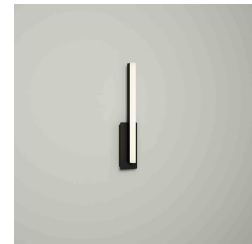

# VERTIGO-6W-2CCT-NOIR

BL000029

**INTÉRIEUR** > Applique murale

Applique murale moderne noire pour couloir ou salle de bain, finition haut de gamme. Sélectionnez votre couleur de température sur le produit.