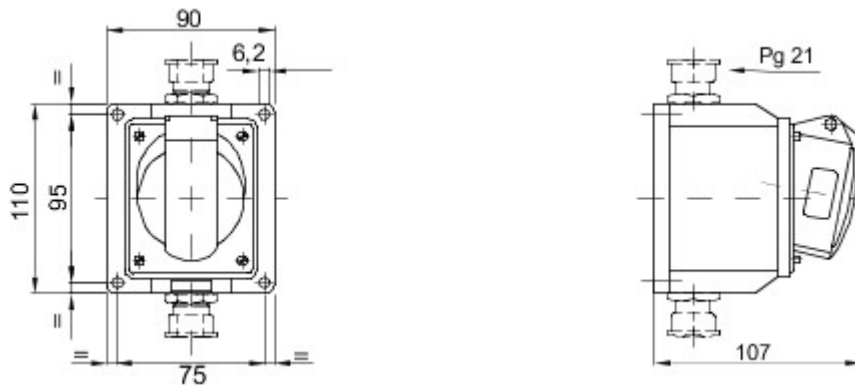

Gamme de fiches et prises mobiles et fixes de type amovible pour usage industriel, conforme aux normes dimensionnelles et de performance unifiées à l'échelle internationale (IEC 60309) assimilées aux normes européennes (EN 60309) et françaises (NF EN 60309). Les fiches et prises en courant nominal 63 et 125A sont équipées du contact pilote supplémentaire (CP) pour la mise en œuvre d'un verrouillage électrique. La gamme est complétée par des socles de prise en saillie à 90° et des socles de connecteurs 10° et 90°. Alvéoles et broches obtenues à partir d'une barre de laiton massif type Pt. CuZn40Pb2 (Cu 58%, Zn 40%, Pb 2%); bornes anti-desserrage avec vis imperdables, serre-câble intégré avec presse-étoupe anti abrasion.

Coloris	Bleu	Courant nominal (A)	16
Indice de protection	IP44	Nombre de pôles	3P+T
Résistance aux chocs	IK08	Référence h	9
Tension nominale	200-250 V	Type	Socle de prise en saillie 10°
Fréquence	50/60 Hz	Capacité de serrage des bornes	1-2,5 mm ² fils souples - 1,5-4 mm ² fils rigides
Température d'utilisation	-25 +55 °C	Type de câble	À vis
Electrocod	2210	Test du fil incandescent	850 °C (parties actives) - 650 °C (parties passives)
Nombre total de manœuvres	> 5000	Surcharge admissible	22 A
Pouvoir de coupure à 1,1 Un	20 A	Résistance d'isolement	> 10 MΩ
Thermopression avec bille	125 °C (parties actives) - 80 °C (parties passives)		

DIMENSIONS

SYMBOLE TECHNIQUE

IP

IP44

IK

IK08

GWT

850 °C (parties actives) - 650 °C (parties passives)