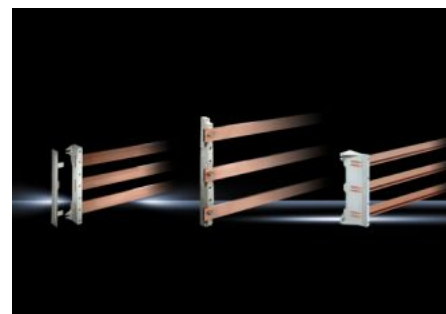

# SV 3083.000 - Couvercles d'extrémités

Pour la protection latérale contre les contacts.