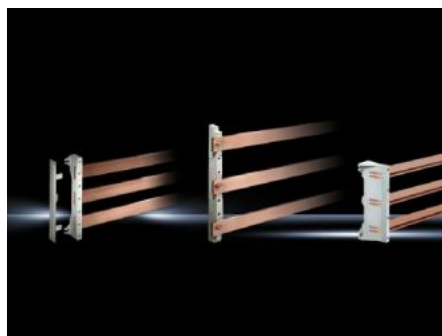

# SV 3083.000 - Couvercles d'extrémités

Pour la protection latérale contre les contacts.