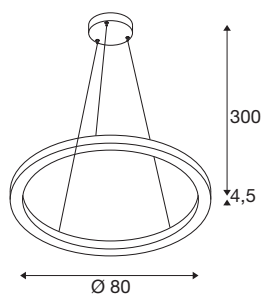

INFORMATIONS TECHNIQUES

Réf.	1004763
Nombre de sorties lumineuses différentes	2
Montage	En saillie
Détails de montage	Plafond
Variable	Oui
Technologie de variation de l'éclairage	DALI
Tension nominale primaire	220-240V ~50/60Hz
Courant / tension secondaire	800 mA
Classe de protection	I
Puissance en watts	34 W
Puissance de veille assignée	0.5 W
Hauteur du courant d'appel	35 A
Durée du courant d'appel	2 µs
Effet stroboscopique (SVM)	0.08
Lumen	1230 / 1270 lm
Température de couleur	3000/4000 Kelvin
Angle de rayonnement	130 °
Coloris	noir
IRC	90
Sortie lumineuse	direct - indirect
Hauteur	4.5 cm
Diamètre	80 cm

Source Lumineuse

916568	
--------	-----------------------------------------------------------------------------------

Longueur du câble de suspension	300 cm
Poids net	2.576 kg
Poids brut	5.431 kg
Page du BIG WHITE	122