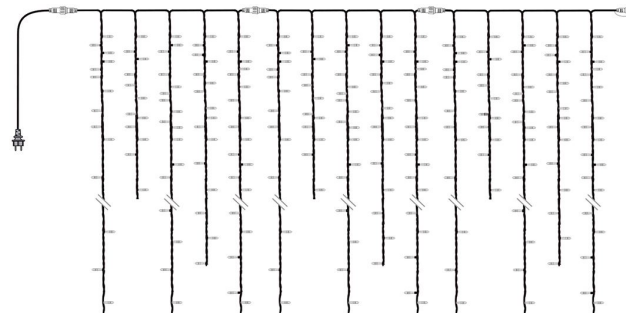

JOYLIGHT® led
SlowGlow-230V-2x7m

22WSG

Décorations : 2D SPHERE

Bilan
énergétique

Bilan Carbone : 23.4 kg
eqCO2

Type d'article	Guirlandes professionnelles...
Dimensions (m)	l: 2.00 h: 7.00
Tension guirlandes (V)	230
Puissance (W)	17
Alimentation	Standard
Poids (kg)	4.6
Nb fixations	-
Nb pts lum. / Lumens	225 / 729 lumens
Ratio Nb points lumineux / Puissance	13.24
Classe électrique	2
Indice d'étanchéité IP	IP66
Couleur dominante	Blanc chaud
Matériau structure	Aluminium